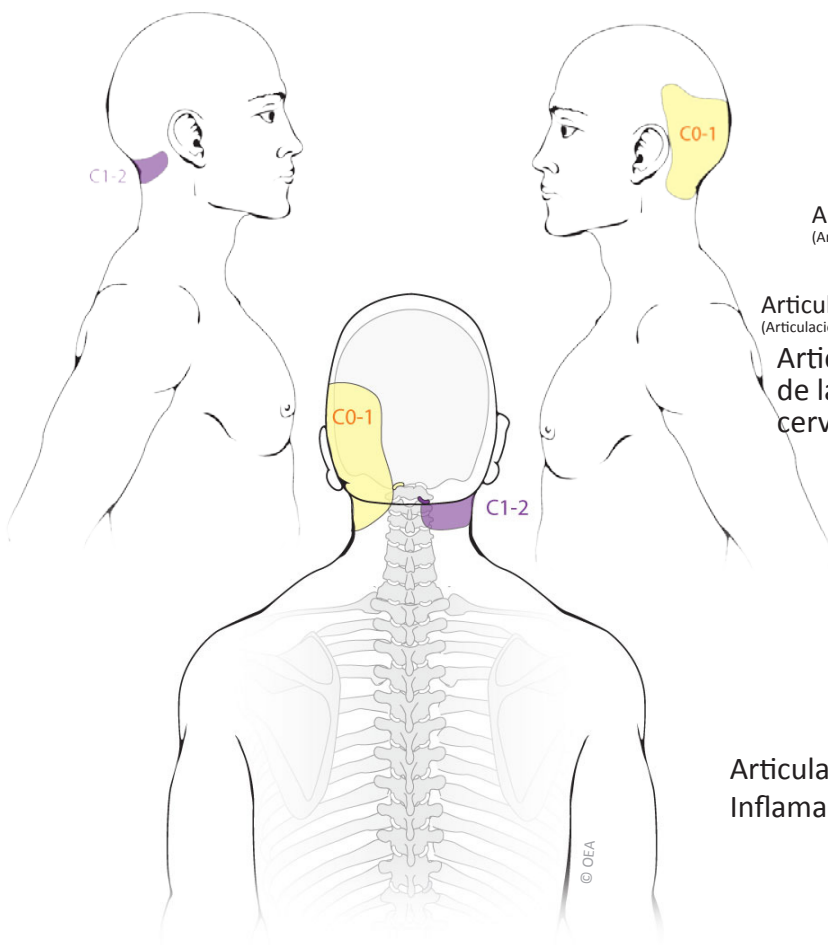

# Patrones de Dolor Articular en C0-1 y C1-2

## Normal Anatomy

## Sinovitis C0-1

Based on: Dreyfuss P, Michaelsen M, Fletcher D. Atlanto-occipital and lateral atlanto-axial joint pain patterns. *Spine*. 1994; 19(10):1125-31.

Tara M. Sheridan, M.D.  
Pain Medicine/Anesthesiology